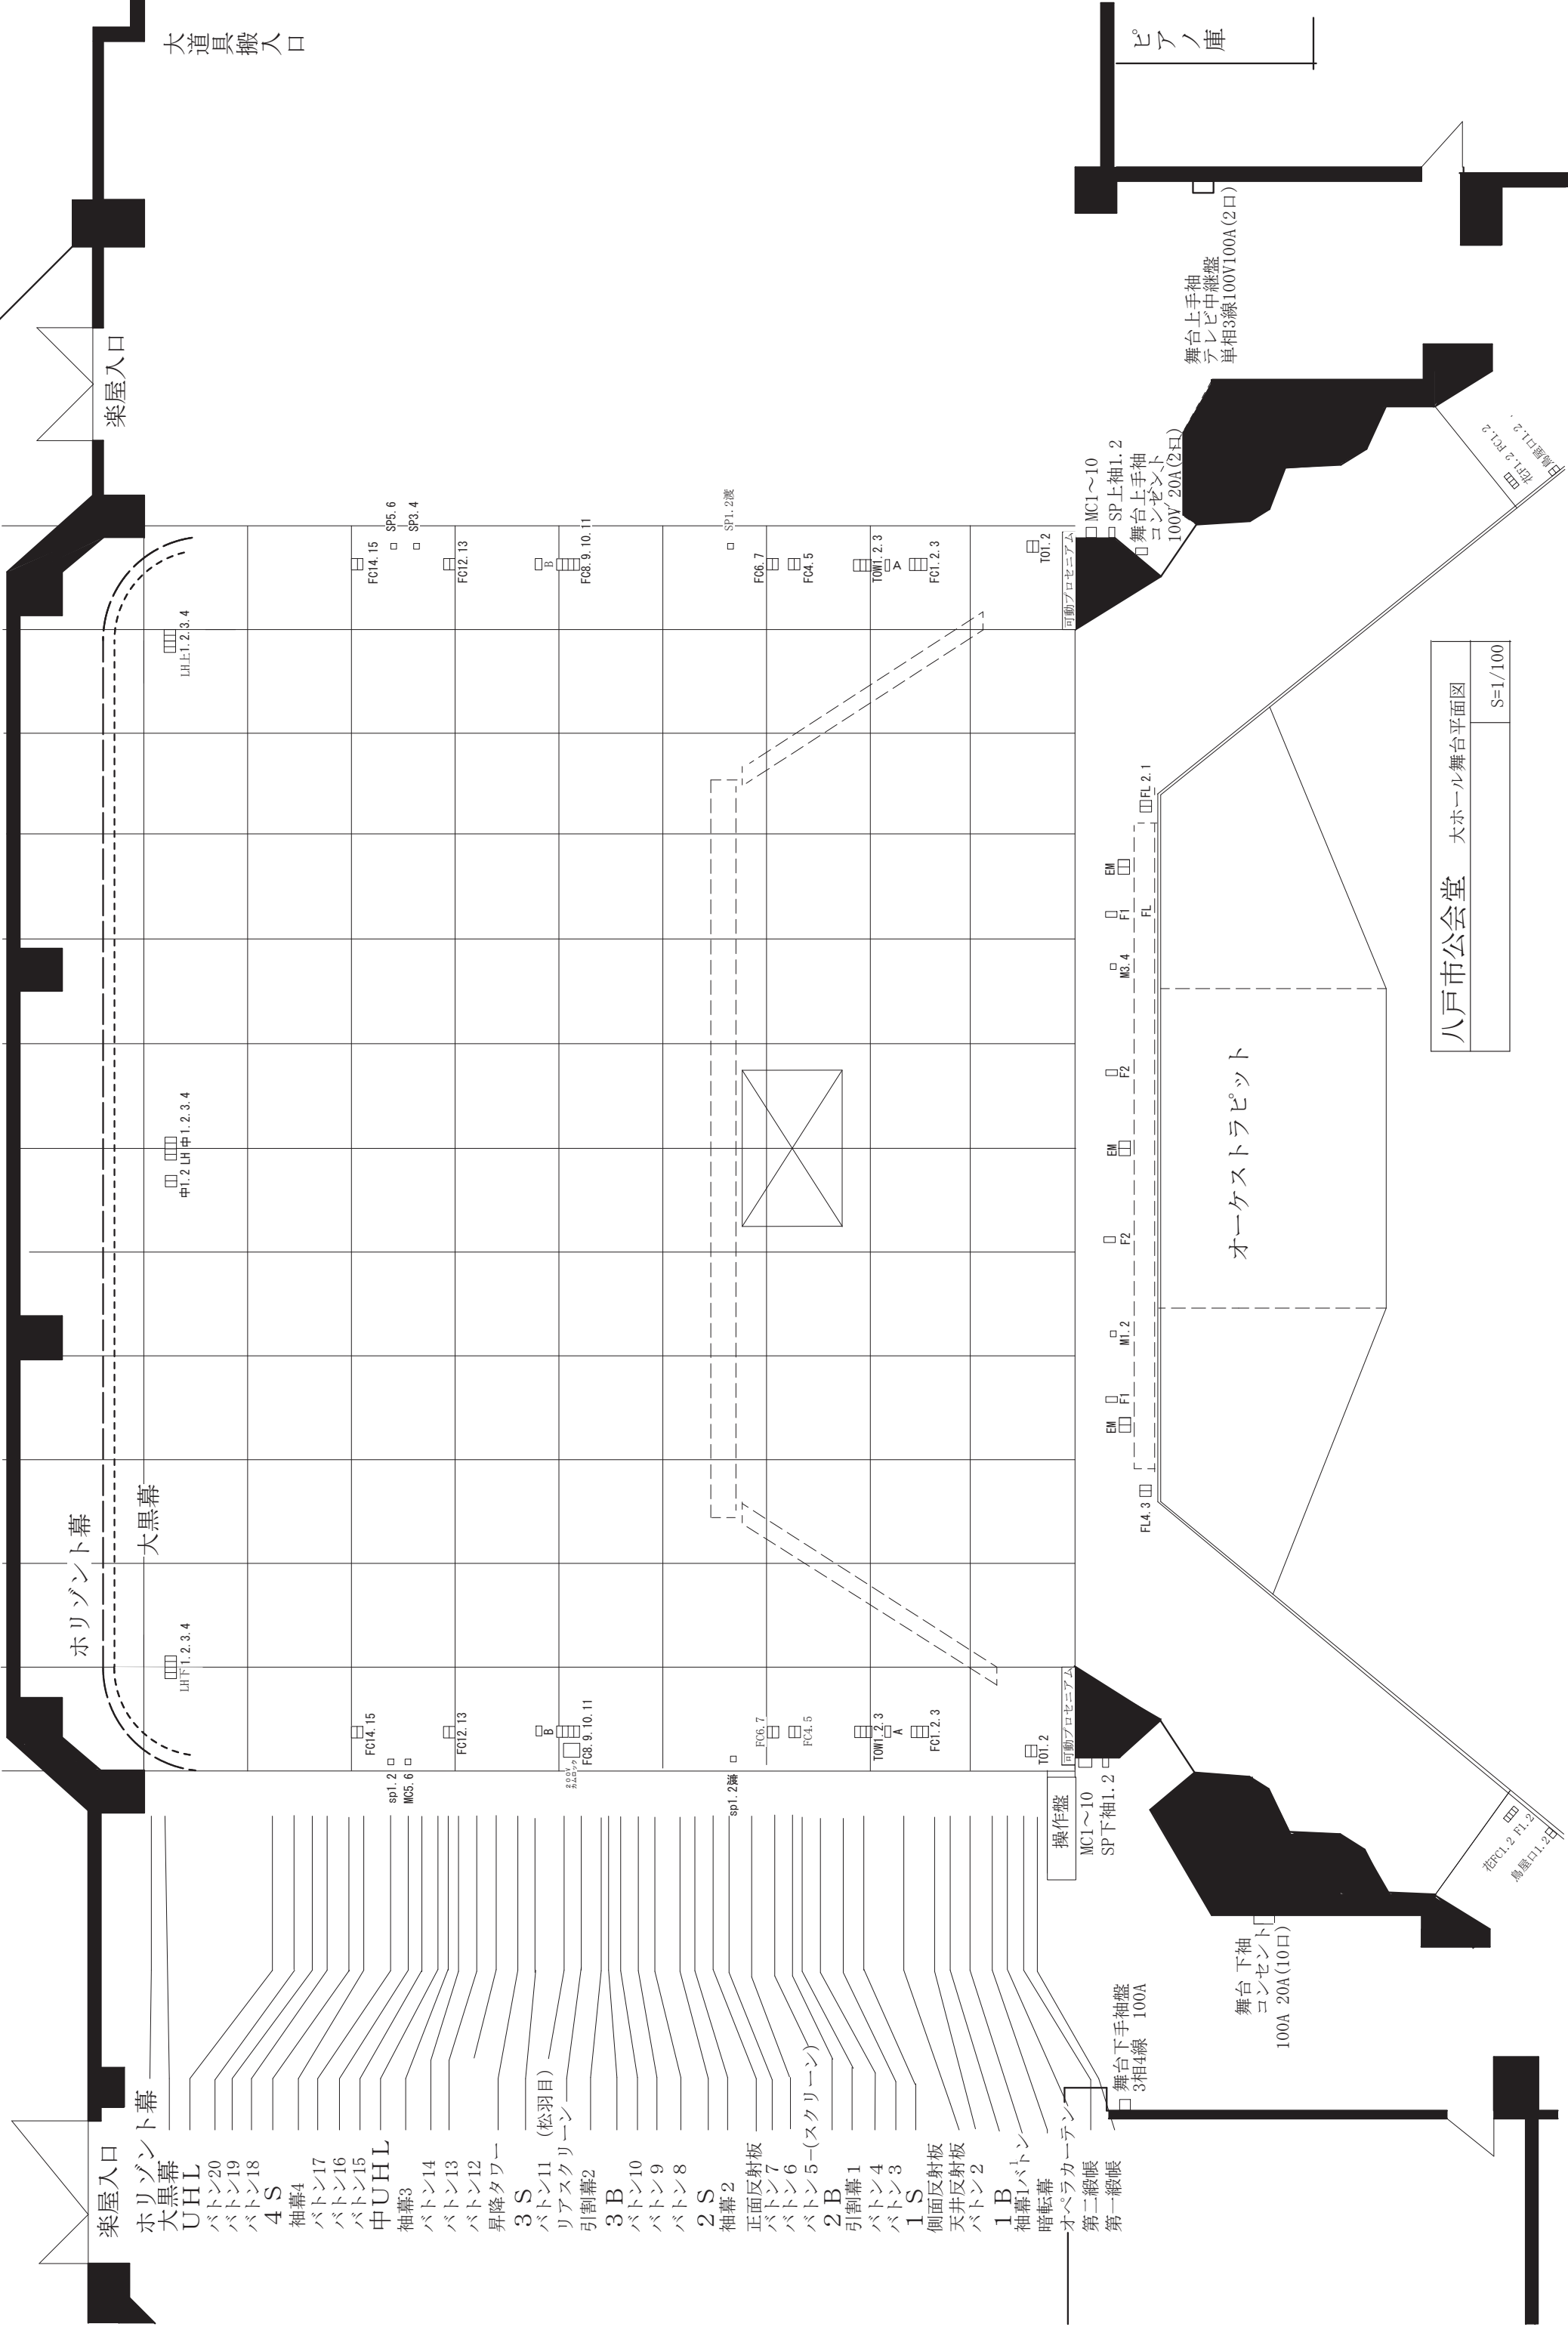

# 八戸市公会堂舞台平面図

八戸市公会堂 大ホール舞台平面図  
S=1/100