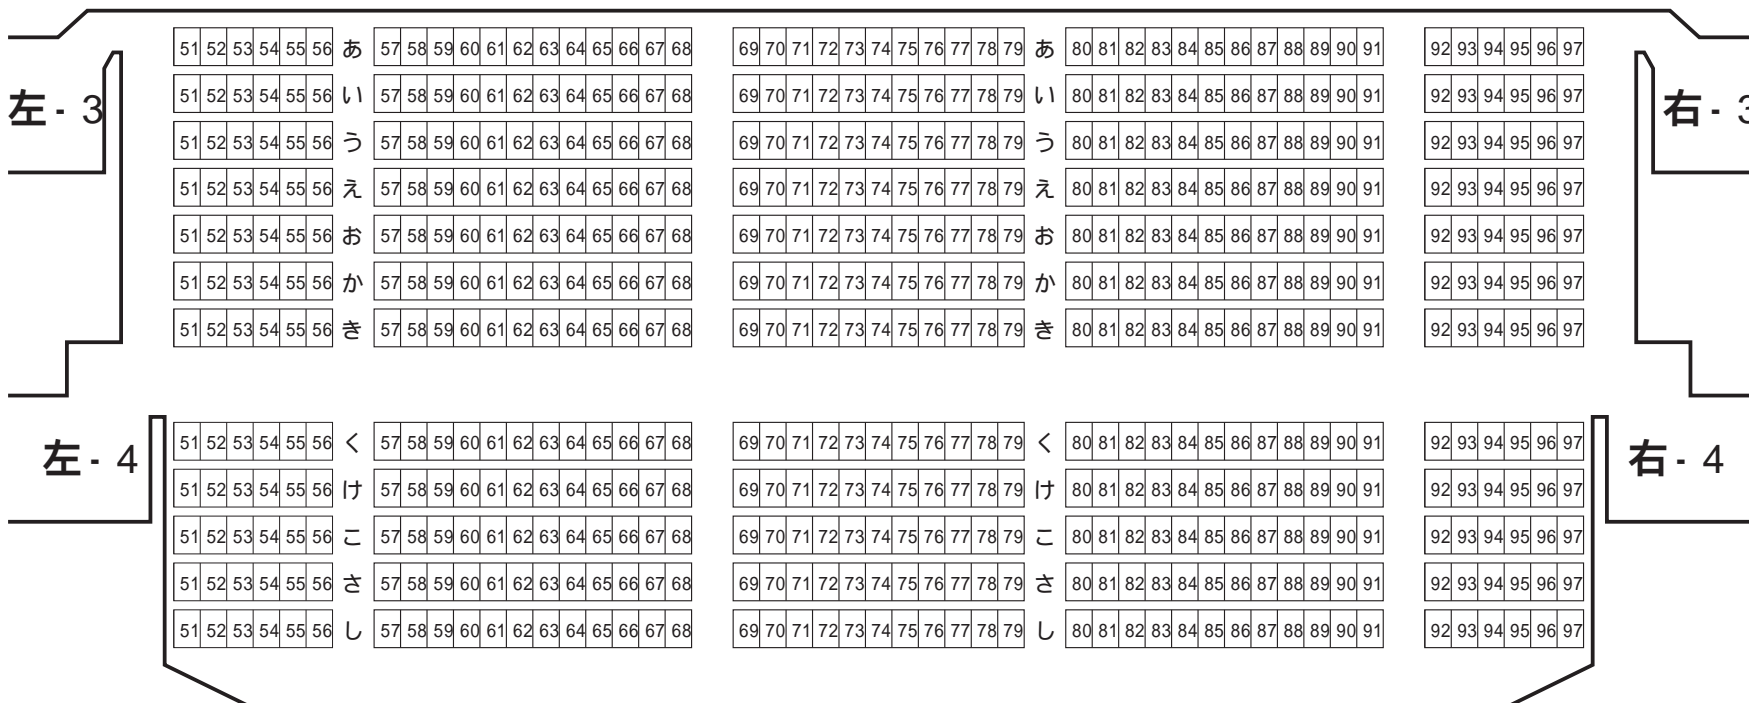

八 戸 市 公 会 堂

客室平面図

1060席
(オーケストラピット使用の際は960席)

564席