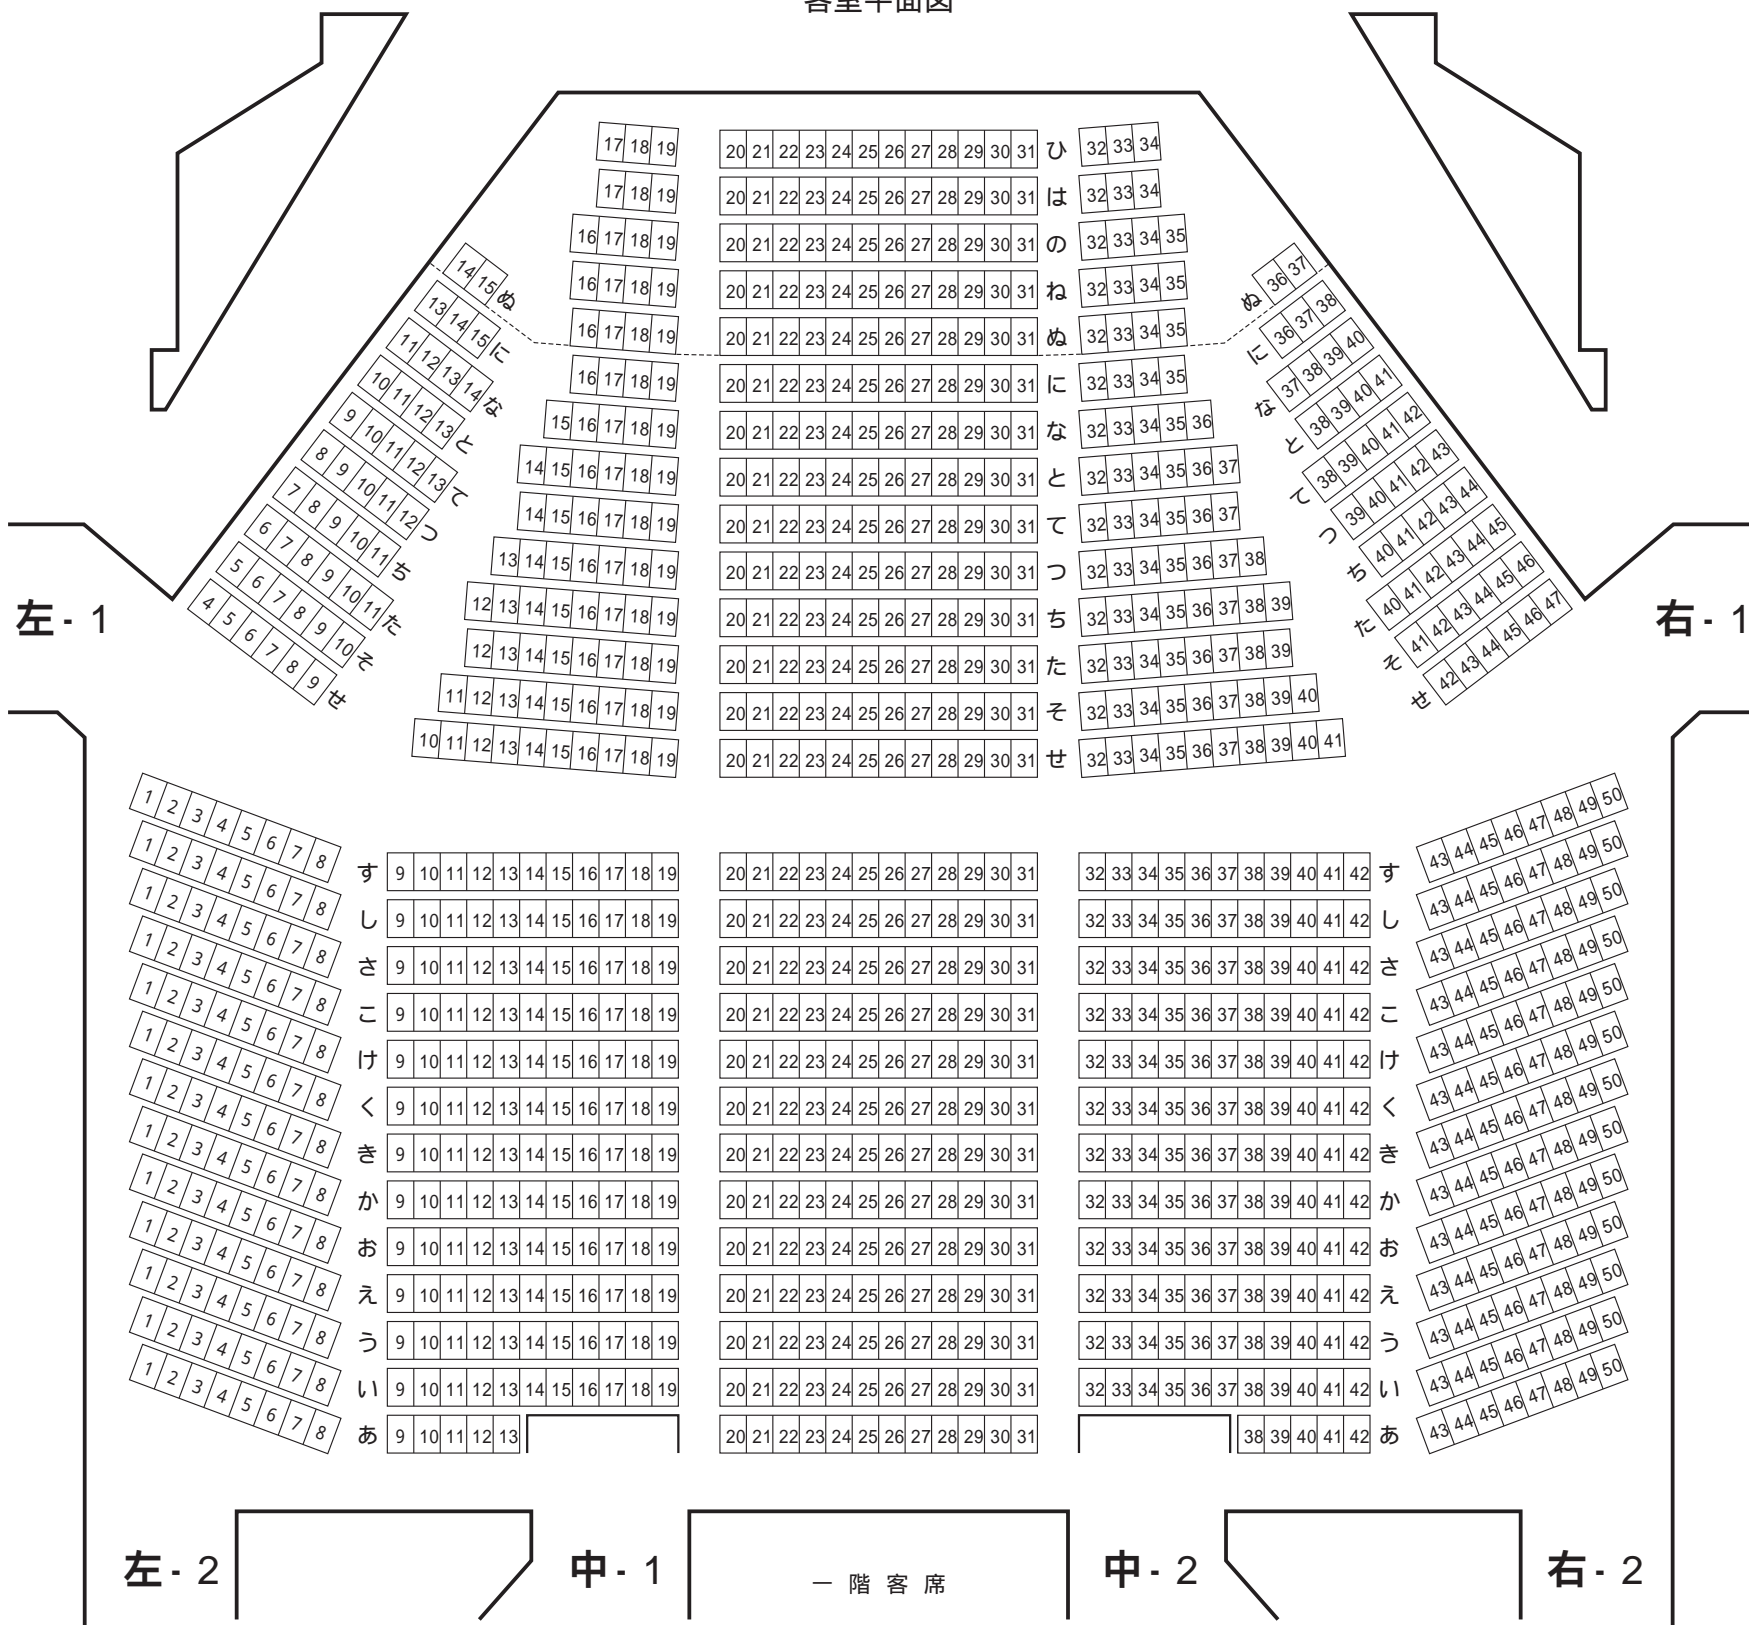

八 戸 市 公 会 堂

客室平面図

1060席
(オーケストラピット使用の際は960席)

564席